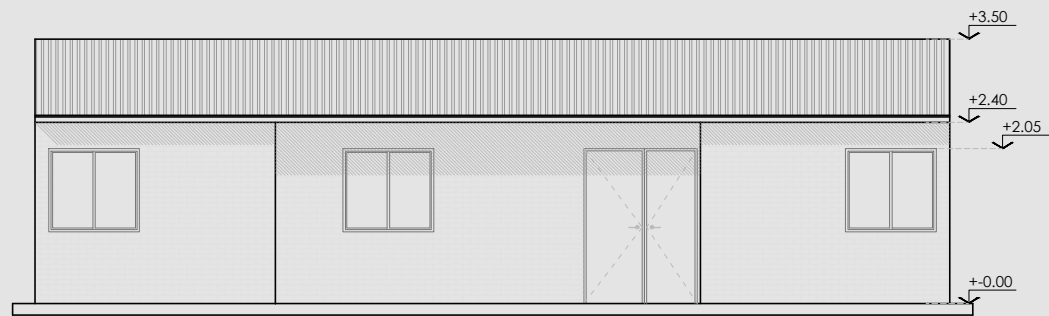

TIPOLOGIA N° 9
 SUPERFICIE CUBIERTA 100mts2
 4 Dormitorio, 2 Baños completos, Galeria en el frente, Hall Living, Cocina comedor.

TIPOLOGIA NRO 9
 100 Mts 2 superficie total.
 91 Mts 2 Internos.
 121 Mts 2 superficie de techo total.

PLANTA

VISTA

CORTE