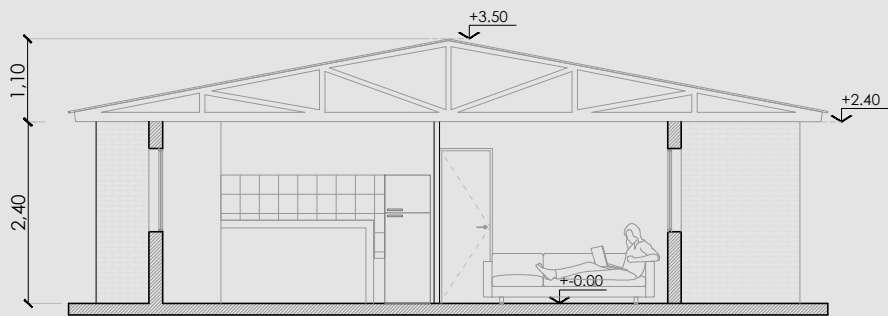

TIPOLOGIA N° 9
 SUPERFICIE CUBIERTA 100mts2
 4 Dormitorio, 2 Baños completos, Galeria en el frente, Hall Living, Cocina comedor.

TIPOLOGIA NRO 9
 100 Mts 2 superficie total.
 91 Mts 2 Internos.
 121 Mts 2 superficie de techo total.

PLANTA

VISTA

CORTE