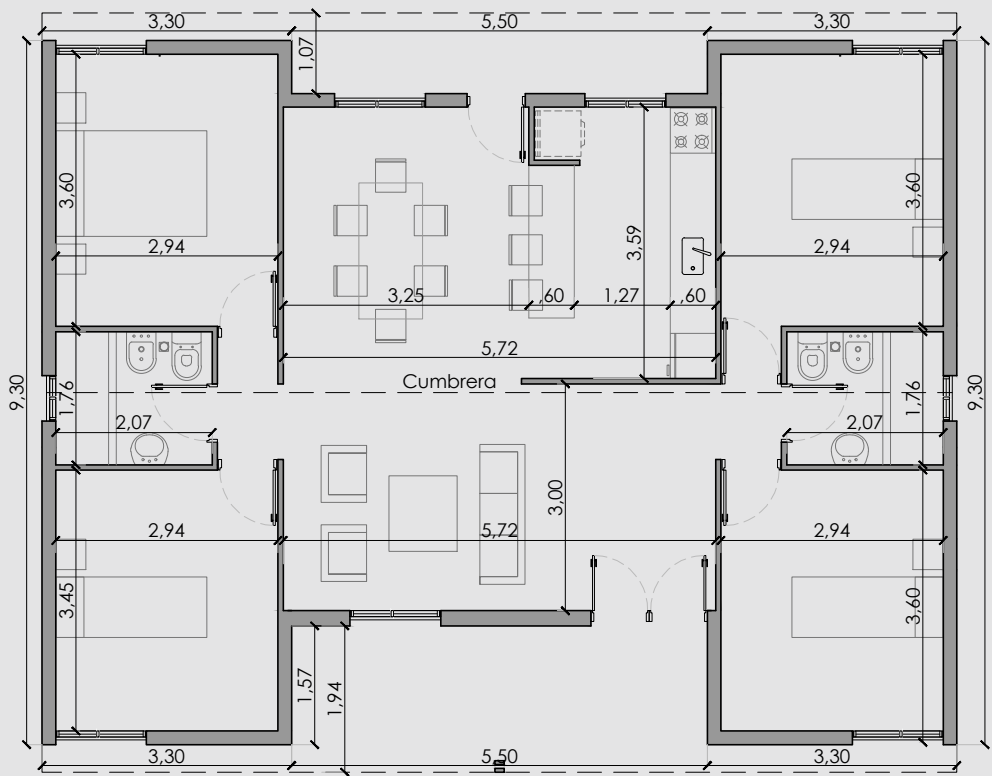

TIPOLOGIA N° 9
 SUPERFICIE CUBIERTA 100mts2
 4 Dormitorio, 2 Baños completos, Galeria en el frente, Hall Living, Cocina comedor.

TIPOLOGIA NRO 9
 100 Mts 2 superficie total.
 91 Mts 2 Internos.
 121 Mts 2 superficie de techo total.

PLANTA

VISTA

CORTE