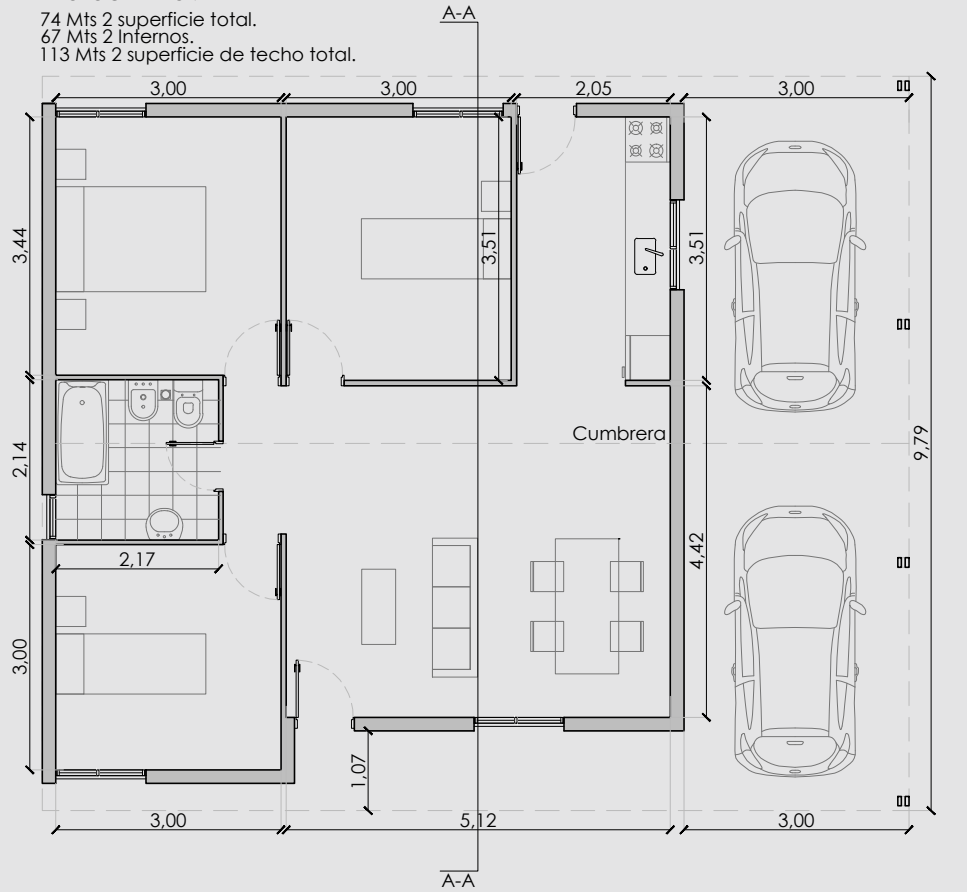

TIPOLOGIA N° 7
SUPERFICIE CUBIERTA 74mts2
 3 Dormitorio, Baño completo, Living comedor y
 cocina aparte.

TIPOLOGIA NRO 7
 74 Mts 2 superficie total.
 67 Mts 2 Internos.
 113 Mts 2 superficie de techo total.

VISTA

CORTE