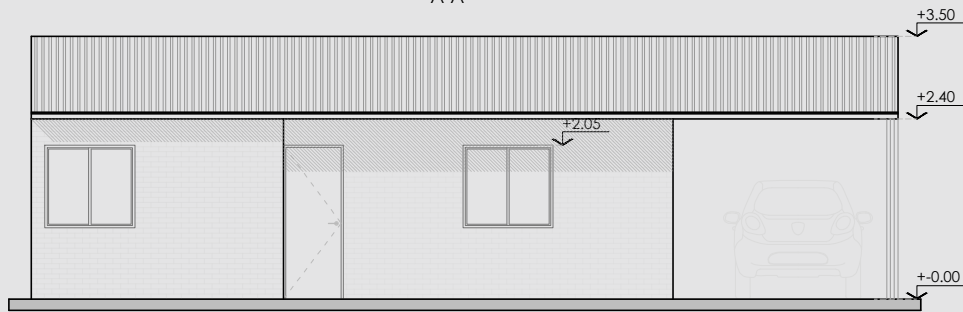

TIPOLOGIA N° 7
SUPERFICIE CUBIERTA 74mts2
 3 Dormitorio, Baño completo, Living comedor y
 cocina aparte.

TIPOLOGIA NRO 7
 74 Mts 2 superficie total.
 67 Mts 2 Internos.
 113 Mts 2 superficie de techo total.

VISTA

CORTE