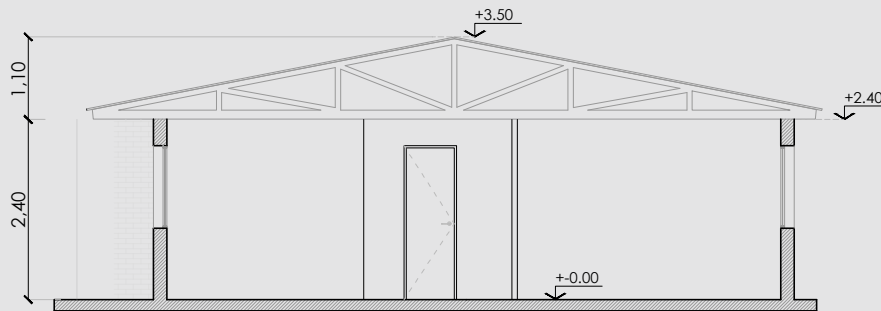

TIPOLOGIA N° 7
SUPERFICIE CUBIERTA 74mts2
 3 Dormitorio, Baño completo, Living comedor y
 cocina aparte.

TIPOLOGIA NRO 7
 74 Mts 2 superficie total.
 67 Mts 2 Internos.
 113 Mts 2 superficie de techo total.

VISTA

CORTE