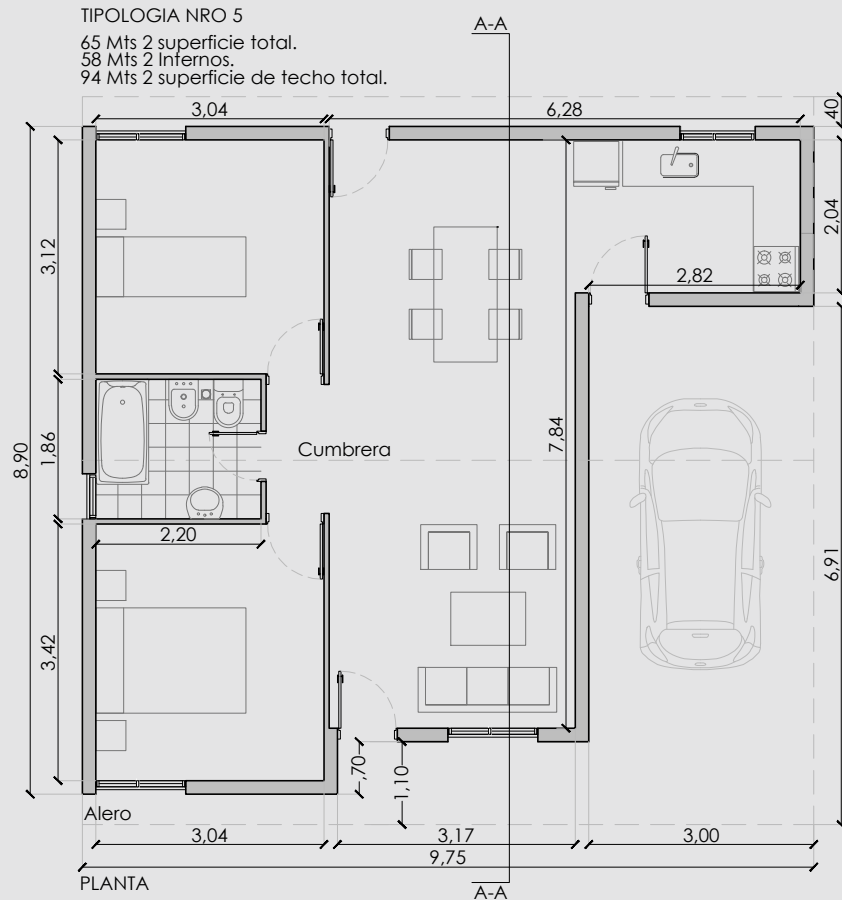

TIPOLOGIA N° 5
SUPERFICIE CUBIERTA 65mts2
 2 Dormitorio, Baño completo, Living comedor y
 cocina aparte.

VISTA