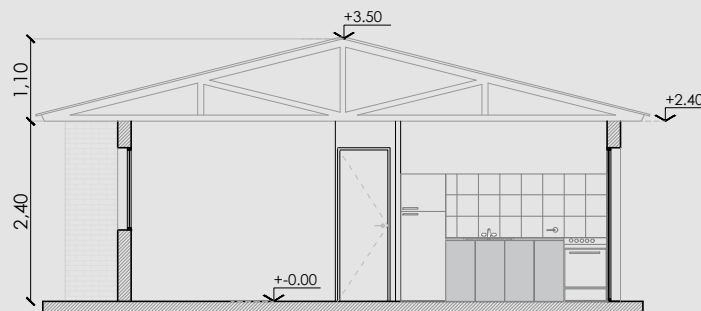

TIPOLOGIA N° 4  
 SUPERFICIE CUBIERTA 63mts2  
 2 Dormitorio, Vestidor, Baño completo, Living  
 comedor cocina.

TIPOLOGIA NRO 4  
 63 Mts 2 superficie total.  
 57 Mts 2 Internos.  
 72 Mts 2 superficie de techo total.

VISTA

CORTE