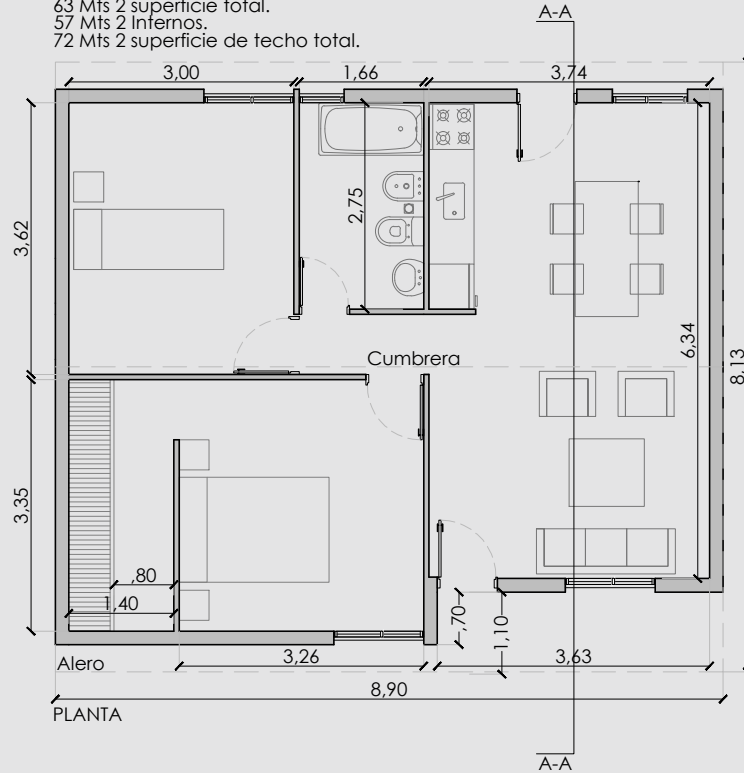

TIPOLOGIA N° 4  
 SUPERFICIE CUBIERTA 63mts2  
 2 Dormitorio, Vestidor, Baño completo, Living  
 comedor cocina.

TIPOLOGIA NRO 4  
 63 Mts 2 superficie total.  
 57 Mts 2 Internos.  
 72 Mts 2 superficie de techo total.

VISTA

CORTE