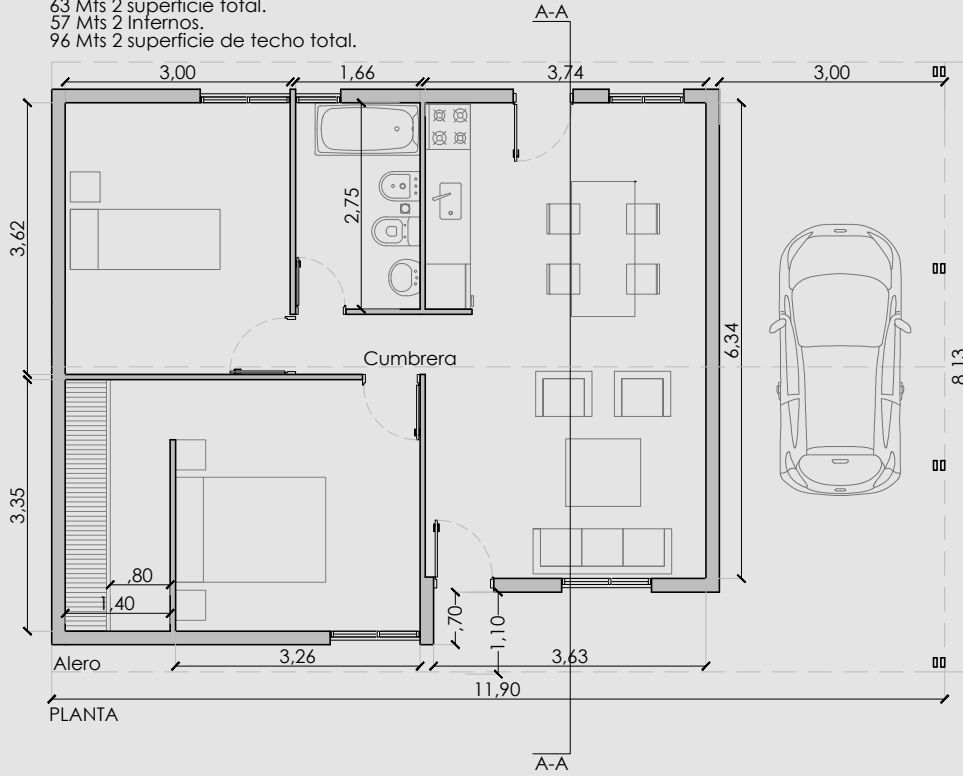

**TIPOLOGIA N° 4**  
**SUPERFICIE CUBIERTA 63mts2**  
 2 Dormitorio, Vestidor, Baño completo, Living  
 comedor cocina.

TIPOLOGIA NRO 4  
 63 Mts 2 superficie total.  
 57 Mts 2 Internos.  
 96 Mts 2 superficie de techo total.

VISTA

CORTE