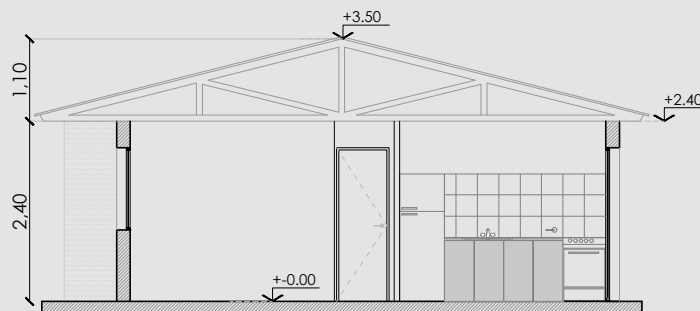

**TIPOLOGIA N° 4**  
**SUPERFICIE CUBIERTA 63mts2**  
 2 Dormitorio, Vestidor, Baño completo, Living  
 comedor cocina.

TIPOLOGIA NRO 4  
 63 Mts 2 superficie total.  
 57 Mts 2 Internos.  
 96 Mts 2 superficie de techo total.

VISTA

CORTE