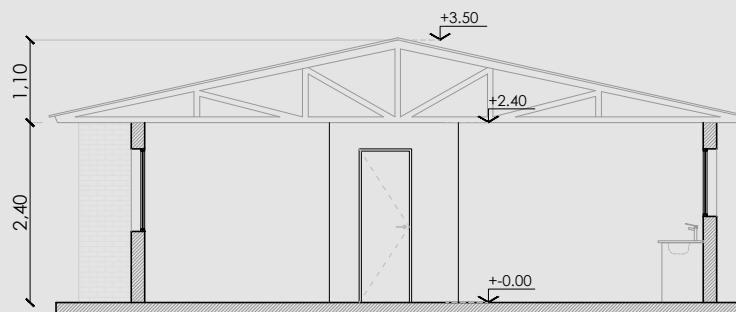

TIPOLOGIA N° 3
 SUPERFICIE CUBIERTA 52mts2
 2 Dormitorio, Baño completo, Living comedor
 cocina.

TIPOLOGIA NRO 3
 52 Mts 2 superficie total.
 47 Mts 2 Internos.
 87 Mts 2 superficie de techo total.

VISTA