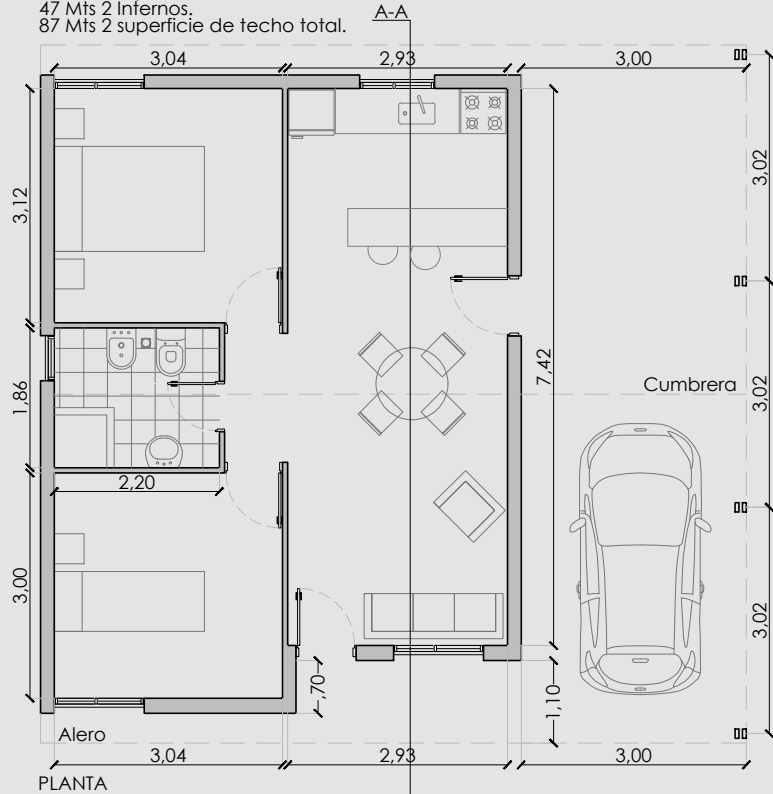

TIPOLOGIA N° 3
 SUPERFICIE CUBIERTA 52mts2
 2 Dormitorio, Baño completo, Living comedor
 cocina.

TIPOLOGIA NRO 3
 52 Mts 2 superficie total.
 47 Mts 2 Internos.
 87 Mts 2 superficie de techo total.

VISTA

CORTE