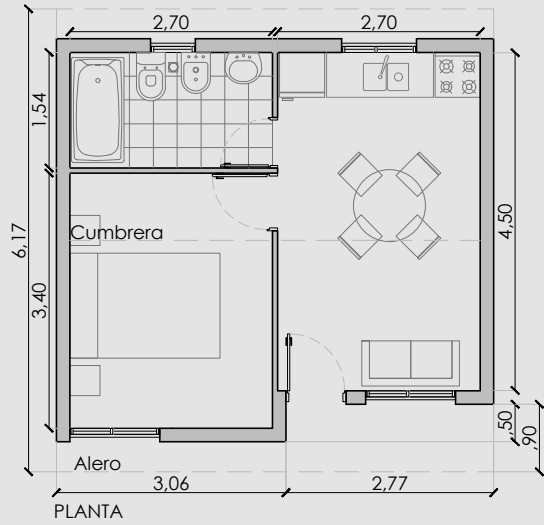

TIPOLOGIA N° 1
SUPERFICIE CUBIERTA 30mts2
 1 Dormitorio, Baño completo, Living comedor
 cocina.

TIPOLOGIA NRO 1
 30 Mts 2 superficie total.
 26 Mts 2 Internos.
 36 Mts 2 superficie de techo total.

TIPOLOGIA NRO 1
 30 Mts 2 superficie total.
 26 Mts 2 Internos.
 54 Mts 2 superficie de techo total.